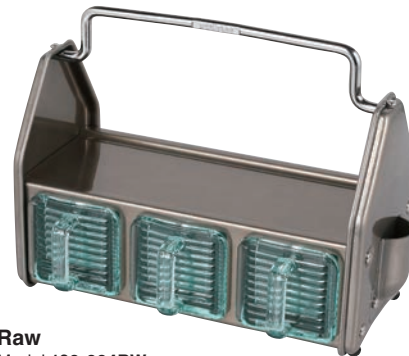

Countertop bakery case

Model M-0863
H.140 (edge) / 150(flat) W.345 D.195mm
¥2,700+税
材質：AS樹脂

◎電子レンジ・食器洗浄器の使用不可

- ◎本製品は主にパンやドライフード、キッチン小物などの収納用となります。密閉されていない液体や半液体の保管はできません。
- ◎受け皿は縁取りのある面、平らなフラット面の両面をご利用いただけます。

4 997337 099561

Table organizer

H.205 W.280 D.150mm
Top tray: W.260 D.90mm
Glass case: 150ml×3pcs
¥6,300+税

材質：本体、ハンドル/スチール
容器/ソーダガラス

NEW
Yellow

Model 123-384YL

4 997337 097505

- ◎ガラス容器は食品を入れることができますが、密閉性がない容器のため個包装されたものを推奨します。
- ◎RAWは金属素材にクリアラッカー仕上げを施しております。溶接痕や研磨跡、一部サビや擦れが見られる場合もございます。素地の色味や仕上がりの風合いに個体差があります。RAW仕上げの特性としてご理解ください。

Ivory

Model 123-384IV

4 997337 093088

Gray green

Model 123-384GG

4 997337 093071

Raw

Model 123-384RW

4 997337 093095

Dispenser brush with tray

H.135 90×90mm
¥800+税
LOT 2pcs

材質：本体 / TPR, AS, ABS
ブラシ / ナイロン
スタンド / ABS, PP

Package

Red & Yellow

Model RN-0789RD/YL

4 997337 096706

Package

Blue & Gray

Model RN-0789BL/GY

4 997337 096713

◎分解清掃が可能です。