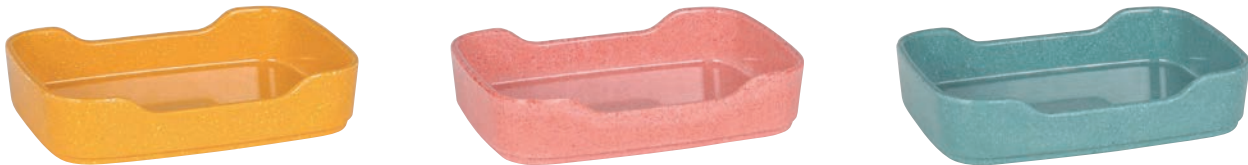

◎一部材料をリユースし混ぜ合わせ風合いを出しています。
色や斑点の配合・模様の違いに個体差があります。製品の特性としてご理解ください。

Mixed-melamine stacking tray

H.38 170×120mm
Inside H.25 150×100mm
¥900+税

材質：メラミン樹脂

Yellow

Pink

Blue

Model M-0864YL