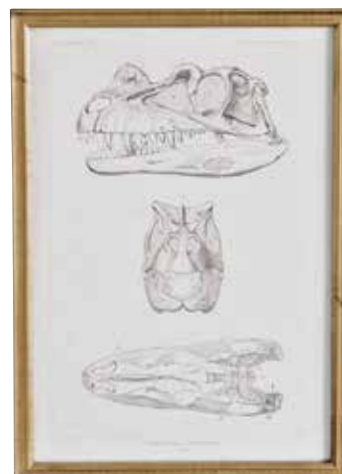

Model Y-0935PA
H.700 W.485 D.20mm
¥8,800+ 税
材質：MDF、ガラス

Ammonite

Model Y-0935AM
H.414 W.653 D.20mm
¥9,800+ 税
材質：MDF、ガラス

Triceratops

Model Y-0935TR
H.340 W.485 D.20mm
¥4,800+ 税
材質：天然木、ガラス、MDF

Ceratosaurus

Model Y-0935CE
H.485 W.340 D.20mm
¥4,800+ 税
材質：天然木、ガラス、MDF