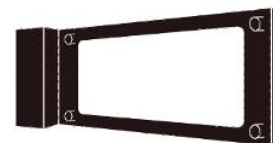

お客様ならびにお取引先様には大変ご迷惑をおかけし、心より深くお詫び申し上げます。今後このような事故の再発を防ぐため、管理体制をより一層強化してまいりますので、何卒ご理解とご協力を賜りますようよろしくお願い申し上げます。

ダブルフェイスクロックラウンド
* SILVERは対象外

ダブルフェイスクロックレクタングル

記

■ S82429 対象ロット

		
アイテムナンバー	S82429IV	S82429BK
商品名	DOUBLE FACES WALL CLOCK IVORY	DOUBLE FACES WALL CLOCK BLACK
ロットナンバー	「DW-21-06」	「DW-21-08」
発売開始時期	2021年10月～	
パーツ入荷時期	2022年8月下旬より 引取交換対応	入荷済 随時引取交換可能

交換本体パーツ

* SILVERは全ロット回収対象外

■ H21-0362 2022年2月～ 発売商品対象

			
アイテムナンバー	H21-0362BK	H21-0362DGN	H21-0362GY
商品名	DOUBLE FACES CLOCK RECTANGLE BLACK	DOUBLE FACES CLOCK RECTANGLE DARK GREEN	DOUBLE FACES CLOCK RECTANGLE GRAY
発売開始時期	2022年2月 発売商品が対象のためロットナンバーの確認は必要ありません		
パーツ入荷時期	2022年9月上旬より引取交換対応		