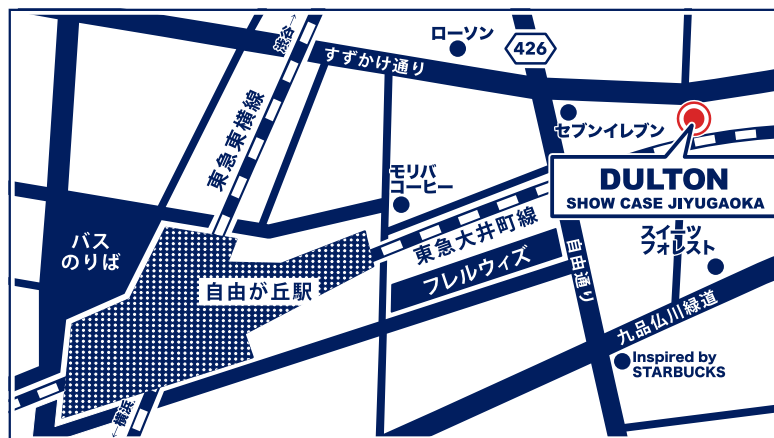

2026 F/W Invitation for the **DULTON** SHOW CASE vol.15

約 20 坪のスペースを SHOWCASE として捉え、
商品や企画などの情報を発信しています。
新商品に加え、テーマに合わせて再編集した既存商品エリアも見どころです。
今回は「飾る」「ギフト」をテーマに
DULTON ならではの切り口で人気のアイテムを提案します。

Takes place on:

6.29 MON – **7.10** FRI

Open hours:

10:00 – 19:00

Access:

DULTON SHOW CASE JIYUGAOKA

DULTON JIYUGAOKA 3F
東京都目黒区緑ヶ丘 2-25-14

東急東横線
自由が丘駅北口から徒歩 5 分

お車でお越しの際は、お近くの
コインパーキングをご利用ください。