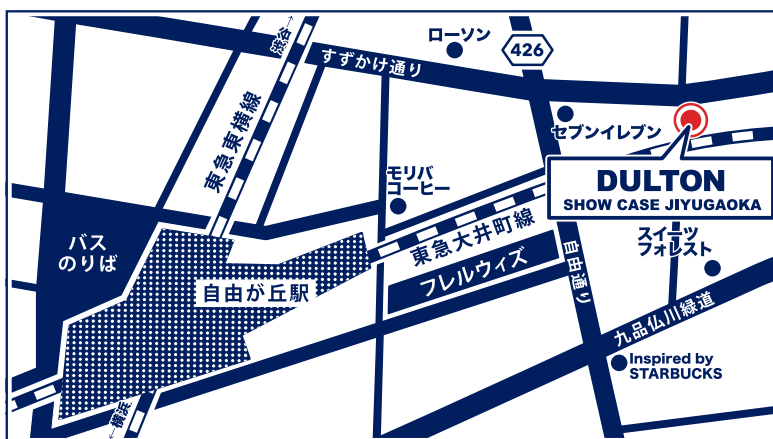

12.9 MON – 12.20 FRI

Open hours:

11:00 – 18:30

Access:

DULTON SHOW CASE JIYUGAOKA

DULTON JIYUGAOKA 3F
東京都目黒区緑ヶ丘 2-25-14

東急東横線
自由が丘駅北口から徒歩 5 分

お車でお越しの際は、お近くの
コインパーキングをご利用ください。