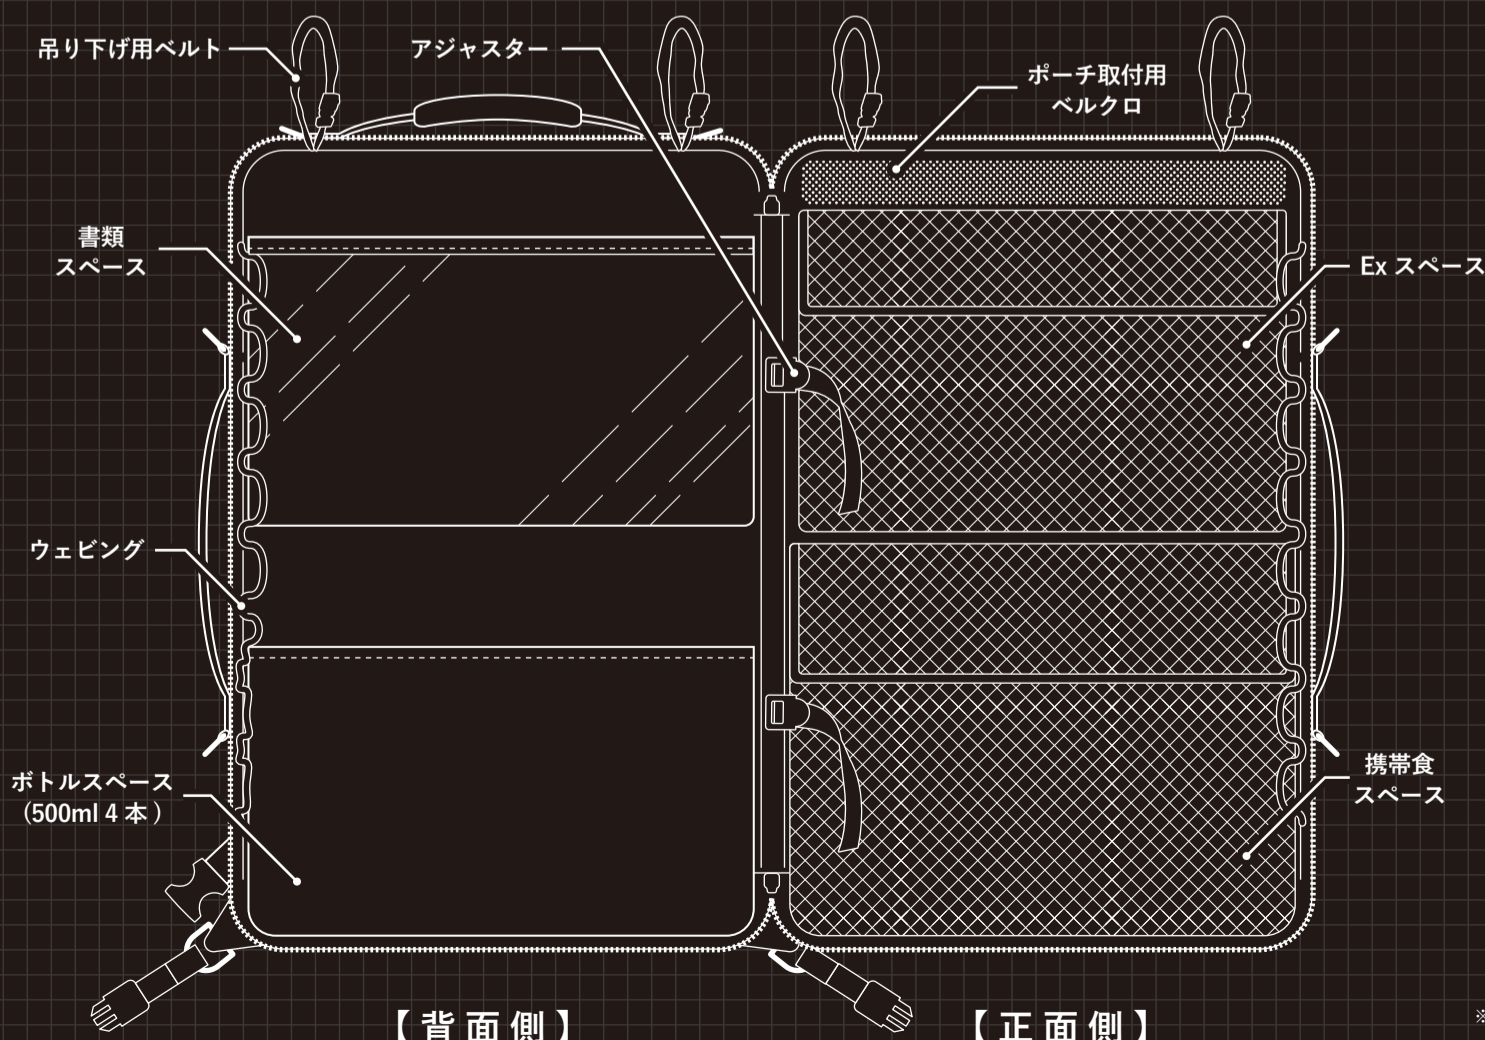

そんな備えの姿もインテリアの一つとして考え、
ダルトンは見た目にもこだわりました。
収納しやすいサイズ感と、機能性を考慮しつ
つストイックな顔つきに仕上げた防災バッグです。

製品仕様

表面に撥水加工、裏面には PVC コーティングを施した 600 デニールのナイロン生地を
ベースに、印象的な 2 本のリフレクターが確かな視認性で着用者の安全を確保。
さらに YKK 社製の防水ジッパーを採用したことで、多少の雨では負けない作りにグ
レードアップ。ボディ側面には厚さ 10mm のポリスチレンフォームを組み込まれており、
着用時の安定性を高めつつ避難先における繰り返しの使用にも耐えることができます。

また、ボディに縫い付けられた 3 箇所のハンドルやショルダーストラップは、緊急時
にいち早く持ち出せる役割の他、横にすればボストンバッグのようなスタイルや、
ワンショルダーで使えばサイクリングバッグにと、リフレクターをアクセントとして
取り入れたタウンユースアイテムとしての側面もフォローします。

内部機能

(容量: 約 21 L)

【背面側】

【正面側】

メディカルバッグから インスパイアされた機能性

世界の救急・消防・軍事の分野で長く支持されてい
るメディカルバッグは、多くの薬品や器具を扱い迷
いなく傷病者を治療する為の物資の判別と管理に優
れた分類収納という特徴を備えています。
そんな特徴にインスピレーションを受け、防災バ
ッグに取り入れました。

ダイナミックな横開きの構造と物資の特性に合わせ
たポケットが、避難先における物資のスムーズな使
用・管理を可能にします。
また、吊り下げて使用できるウォールマウント機能
も搭載。避難時だけでなく様々な用途での使用もカ
バーしています。

※展開の詳細については
商品内部の取扱説明書をご覧ください。

DULTON EMERGENCY POUCH

Model No. H21-0382

COLOR: ●GREEN / ●BLACK ¥ 2,000 (上代)

避難時に機能性を向上させる 使いやすい防災ポーチ

緊急避難時に道具を取り出さねばならない時、立ち止まって荷物を広げるのはリスクがあります。このポーチは EMERGENCY BAG との併用が可能。避難時の機能性を拡張することができます。

製品仕様

フロントに中窓を配置した使いやすいサイズのポーチ。緊急時でも細かな内容物の所在を確認できます。EMERGENCYの刺繍が映えるボディには、表面に撥水加工、裏面にPVCコーティングを施した600デニールのナイロン生地を使用。防水ファスナーも採用し機能性も向上しています。また内部には必要最低限の収納を作りつつ、パーティションポケットを内蔵。見られたくないものの収納にも配慮も利かせています。